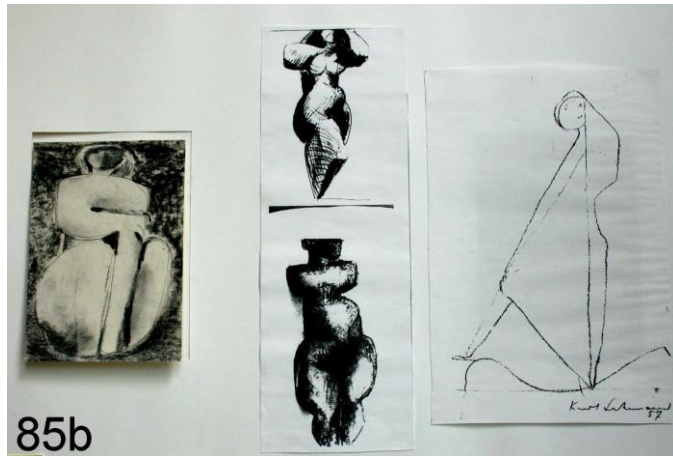

85b

OZ:	85b
Titel:	Kollage
Technik:	Zeichnungen und Fotokopien
Maße:	
Jahr: