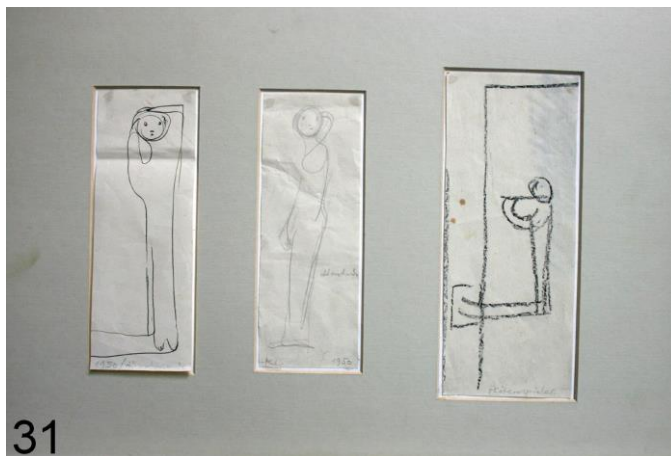

31

OZ:	31
Titel:	Entwürfe Türgriffe Hannover -Opernhaus-
Technik:	Tusche, Bleistift und Ölkreide auf Papier
Maße:	20,0 x 7,0 / 23,0 x 9,0
Jahr:	1950