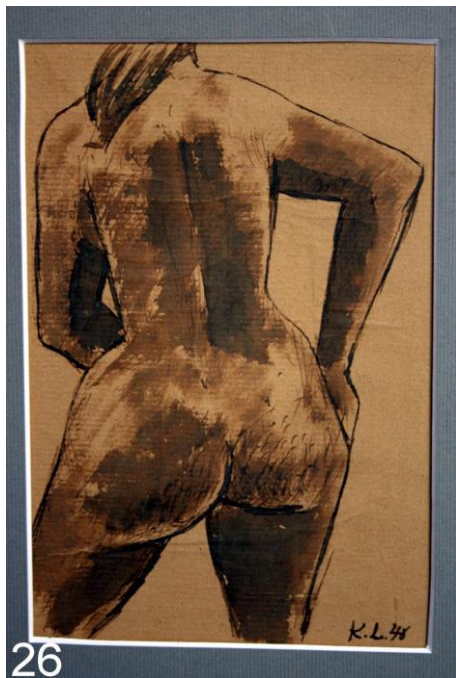

OZ:	26
Titel:	Rückenakt
Technik:	Tusche auf Papier auf Pappe
Maße:	20,0 x 13,5
Jahr:	1948