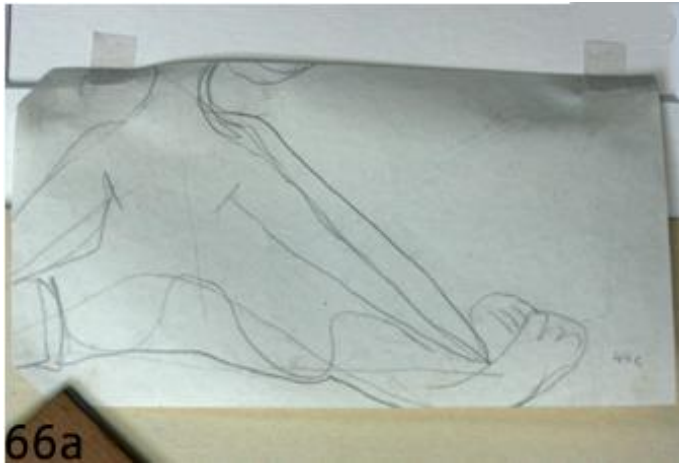

OZ:	66a
Titel:	Zeichnungsausschnitt
Technik:	Bleistift auf Papier
Maße:	10,0 x 17,0
Jahr:	Undatiert