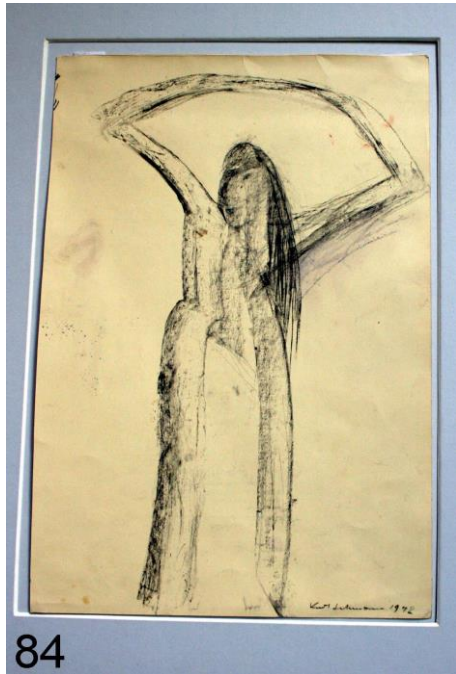

81

OZ:	81
Titel:	Torso
Technik:	Kreide auf Papier
Maße:	53,0 x 35,0
Jahr:	1971

82

OZ:	82
Titel:	Weiblicher Halbakt
Technik:	Kreide auf Papier
Maße:	28,0 x 21,0
Jahr:	1971

83

OZ:	83
Titel:	Ruhende (Rheinkieselfrau)
Technik:	Kohle auf Pappe
Maße:	15,5 x 21,0
Jahr:	1972