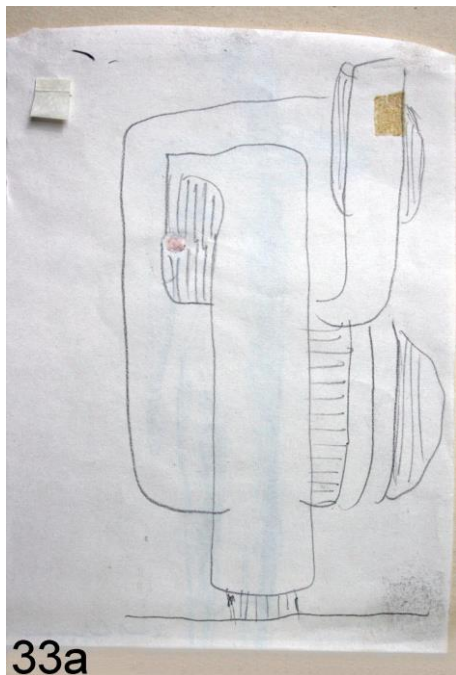

33a

OZ:	33a
Titel:	Skulpturenentwurf
Technik:	Bleistift auf Papier
Maße:	14,5 x 10,0
Jahr:	1950 (?)