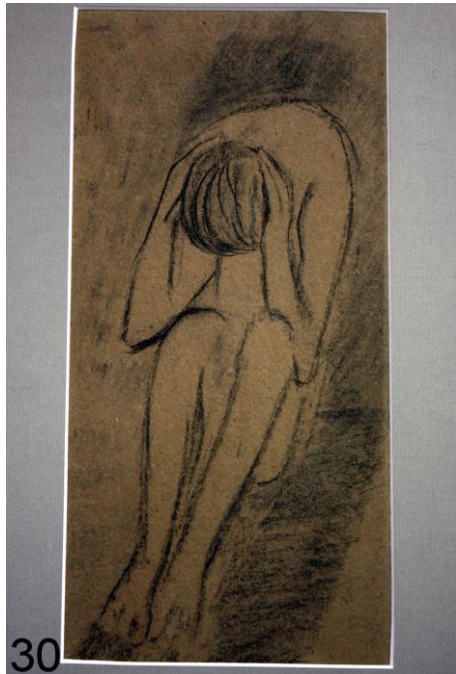

OZ:	28
Titel:	Stehender Akt
Technik:	Tusche auf Papier
Maße:	29,0 x 10,0
Jahr:	1949

29

OZ:	29
Titel:	Knabe
Technik:	Tusche auf Papier
Maße:	29,5 x 16,5
Jahr:	1949

29a

OZ:	29 a
Titel:	Knabe
Technik:	Tusche auf Papier
Maße:	29,5 x 16,5
Jahr:	1949 (?)