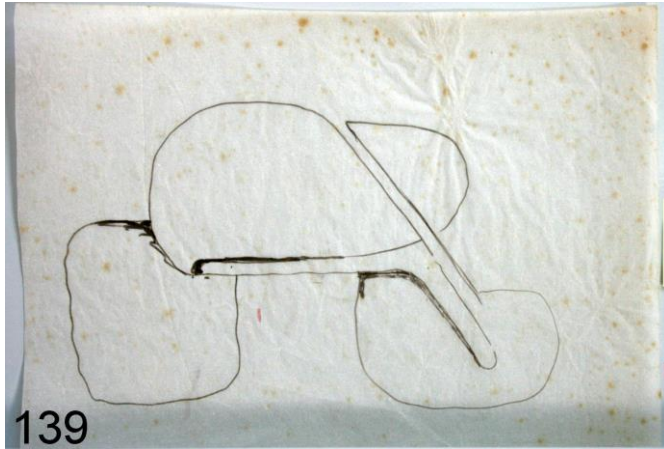

139

OZ:	139
Titel:	Abstrakte Zeichnung
Technik:	Tusche auf Seidenpapier
Maße:	19,0 x 27,5
Jahr:	Undatiert