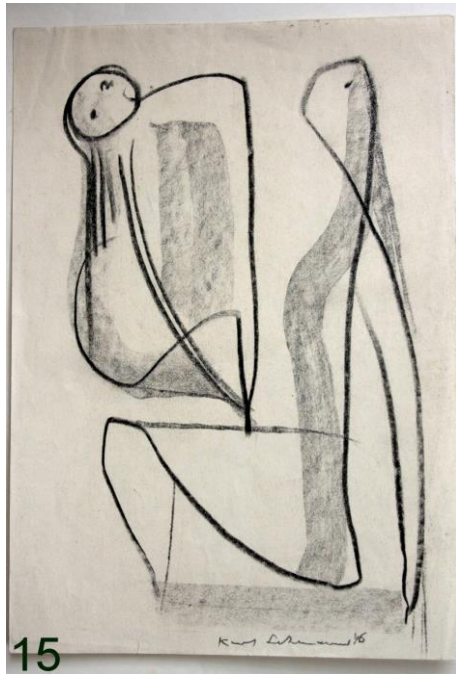

OZ:	15
Titel:	Mutter und Kind
Technik:	Ölkreide auf Papier
Maße:	29,5 x 21,0
Jahr:	1946