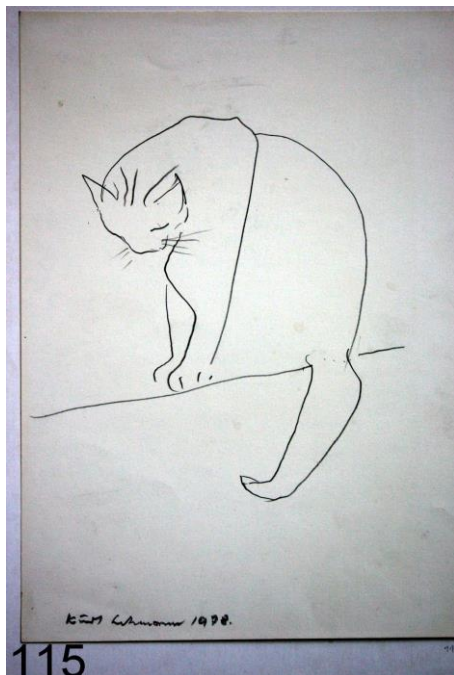

115

OZ:	115
Titel:	Katze
Technik:	Bleistift auf Papier
Maße:	30,0 x 21,0
Jahr:	1978