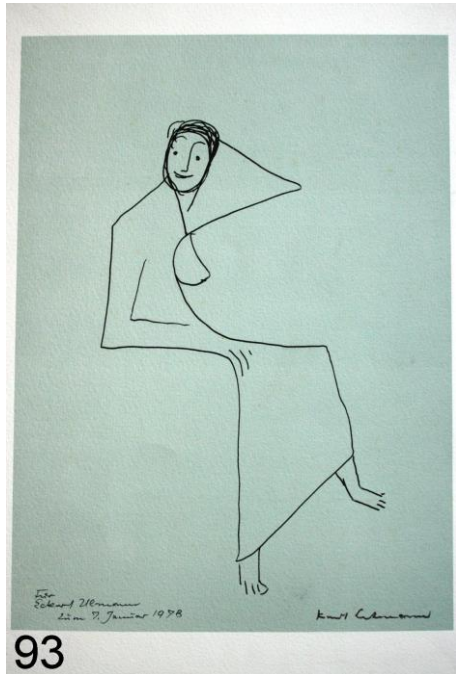

93

OZ:	93
Titel:	Sitzende Frau
Technik:	Tusche auf Aquarellpapier
Maße:	44,0 x 33,5
Jahr:	1978