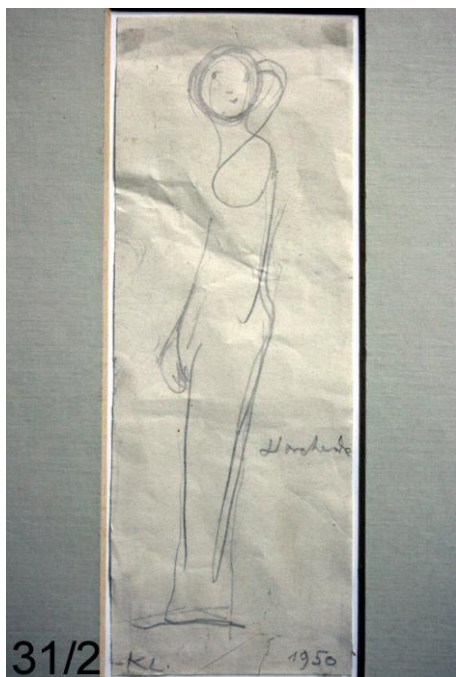

OZ:	31/2
Titel:	Horchende (siehe 31)
Technik:	Bleistift auf Papier
Maße:	20,7 x 7,0
Jahr:	1950