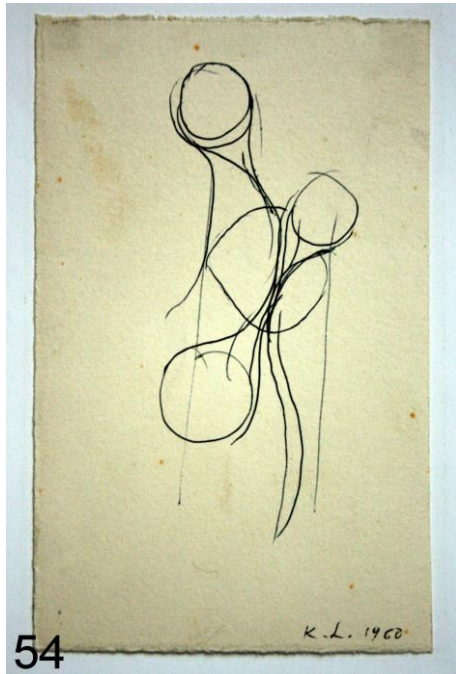

OZ:	54
Titel:	Abstrakte Formen
Technik:	Stift auf Papier
Maße:	17,5 x 11,0
Jahr:	1960