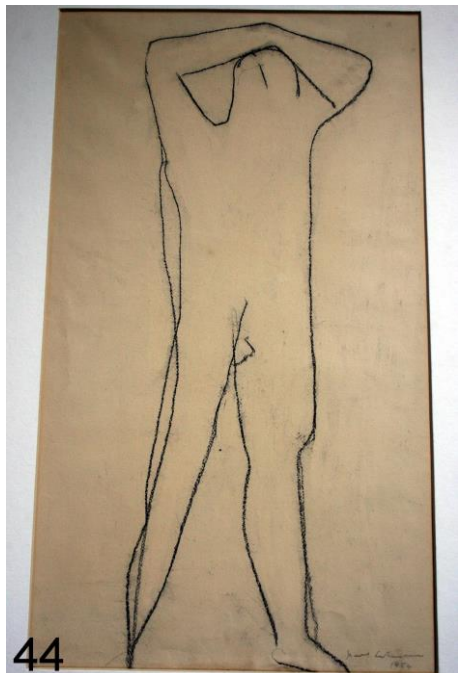

OZ:	44
Titel:	Männlicher Akt
Technik:	Kreide auf Aquarellpapier
Maße:	60,0 x 34,0
Jahr:	1954