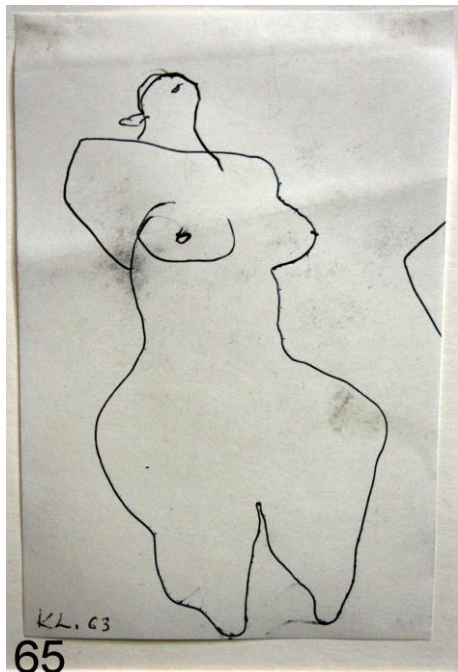

OZ:	62
Titel:	Sitzende Figur
Technik:	Bleistift und Kohle auf Pappe
Maße:	54,0 x 37,5
Jahr:	1962

63

OZ:	63
Titel:	Liegende
Technik:	Kohle auf Papier
Maße:	13,0 x 22,0
Jahr:	1963

64

OZ:	64
Titel:	Akt
Technik:	Grafitstift auf Papier
Maße:	21,0 x 15,0
Jahr:	1964