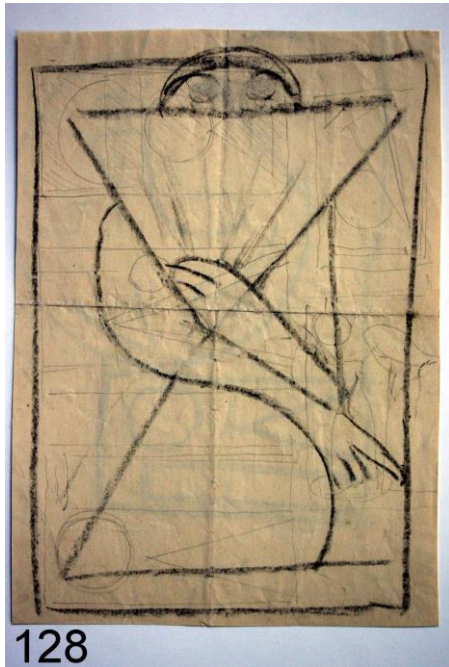

125

OZ:	125
Titel:	Männlicher Akt
Technik:	Bleistift auf Papier
Maße:	33,0 x 21,0
Jahr:	Undatiert

126

OZ:	126
Titel:	Stehende Figur
Technik:	Bleistift auf Pappe
Maße:	31,0 x 13,0
Jahr:	Undatiert

OZ:	127
Titel:	Sitzende
Technik:	Bleistift und Kohle auf Papier
Maße:	35,0 x 10,5
Jahr:	1960