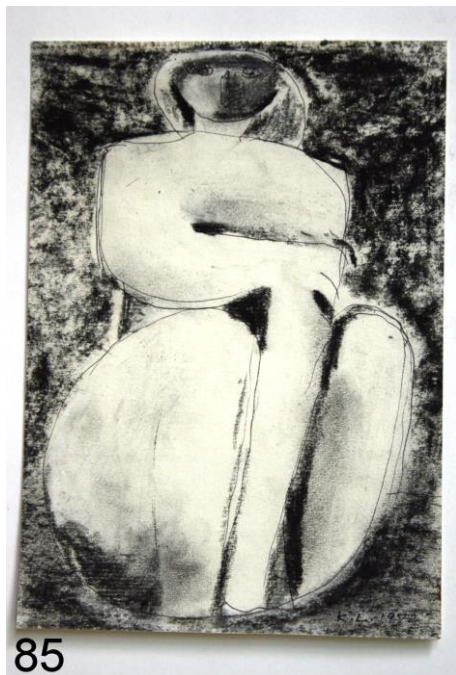

85

OZ:	85
Titel:	Sitzende
Technik:	Tusche und Kohle auf Papier
Maße:	21,0 x 14,0
Jahr:	1972