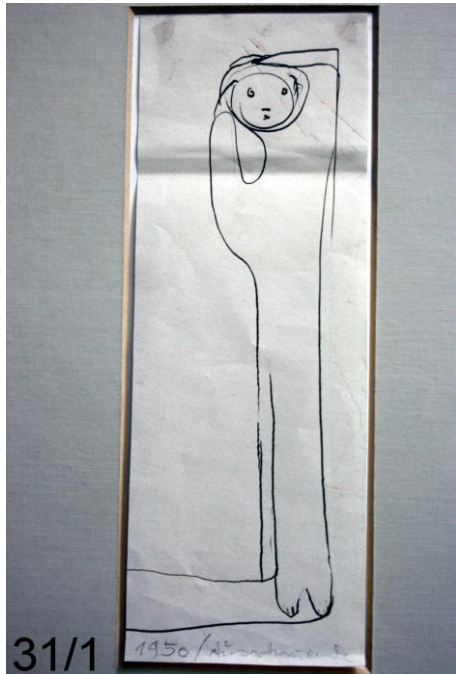

OZ:	31/1
Titel:	Ausschauende (siehe 31)
Technik:	Tusche auf Papier
Maße:	20,7 x 7,0
Jahr:	1950