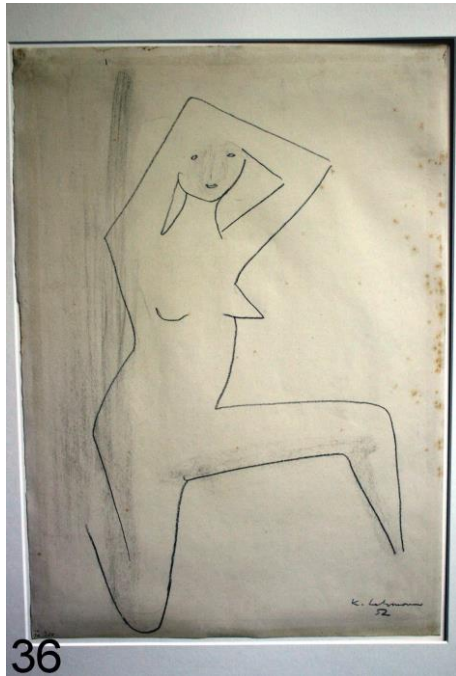

OZ:	32
Titel:	Betrachtende (Aufrecht)
Technik:	Tusche auf Papier
Maße:	30,0 x 18,5
Jahr:	1950

33

OZ:	33
Titel:	Stehende
Technik:	Bleistift auf Papier
Maße:	14,5 x 10,0
Jahr:	1950

33a

OZ:	33a
Titel:	Skulpturenentwurf
Technik:	Bleistift auf Papier
Maße:	14,5 x 10,0
Jahr:	1950 (?)

OZ:	34
Titel:	Liegende
Technik:	Bleistift auf Papier
Maße:	20,0 x 29,5
Jahr:	1951

OZ:	35
Titel:	Sitzender Akt von hinten
Technik:	Ölkreide auf Papier
Maße:	40,5 x 39,0
Jahr:	1951

OZ:	36
Titel:	knieender Akt
Technik:	Bleistift auf Papier
Maße:	60,0 x 43,0
Jahr:	1952