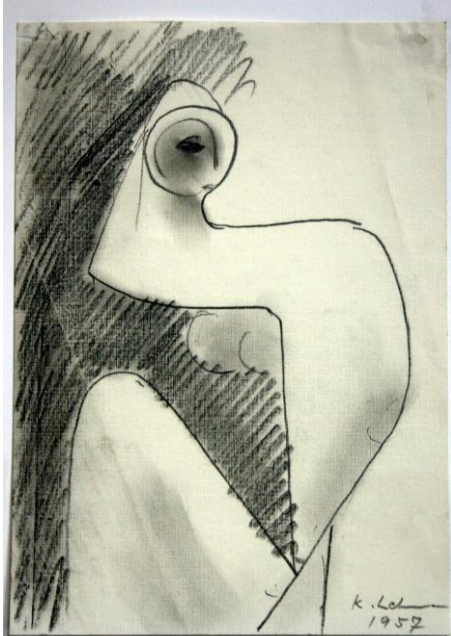

46

OZ:	46
Titel:	Abstrakter Akt
Technik:	Bleistift auf Briefpapier
Maße:	21,0 x 15,0
Jahr:	1957