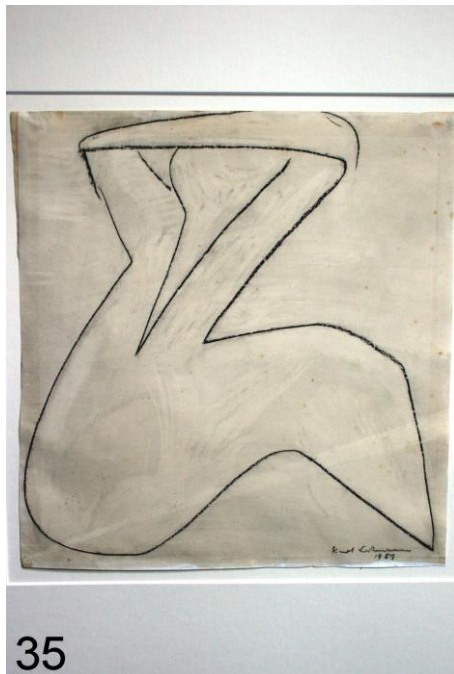

OZ:	35
Titel:	Sitzender Akt von hinten
Technik:	Ölkreide auf Papier
Maße:	40,5 x 39,0
Jahr:	1951