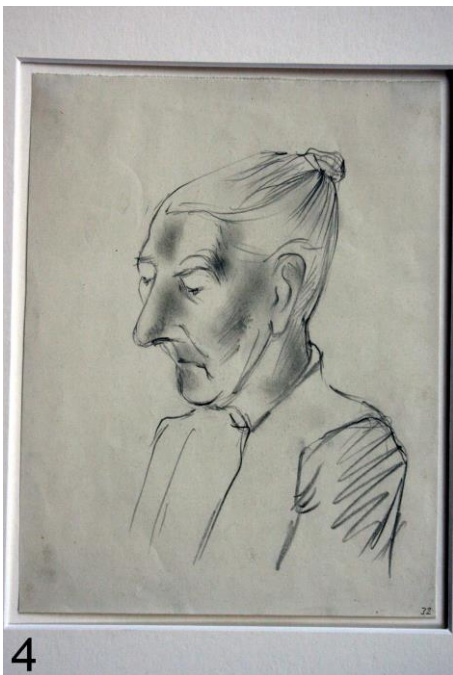

OZ:	1
Titel:	Weiblicher Rückenakt
Technik:	Tusche auf Zeichenkarton
Maße:	23,5 x 11,5
Jahr:	1926

OZ:	2
Titel:	Hedwig Lehmann geb. Nöldecke
Technik:	Tusche auf Karton
Maße:	27,0 x 20,5
Jahr:	1927

OZ:	3
Titel:	Sitzender Akt auf Sockel
Technik:	Tusche auf Papier
Maße:	26,0 x 20,5
Jahr:	1928

OZ:	4
Titel:	Alte Frau
Technik:	Bleistift auf Papier
Maße:	26,0 x 20,0
Jahr:	1932

OZ:	5
Titel:	(Schreitende)
Technik:	Kohle auf Papier
Maße:	32,0 x 22,5
Jahr:	1935

OZ:	6
Titel:	Stehende - Berlin
Technik:	Kreide und Bleistift auf Packpapier
Maße:	33,5 x 16,0
Jahr:	1937